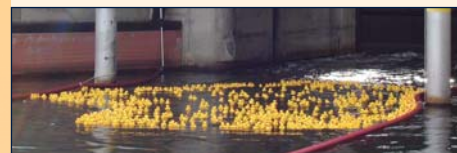

17 Uhr

TRADITIONELLES ENTENRENNEN

als Abschluss des 23. Flößerfestes